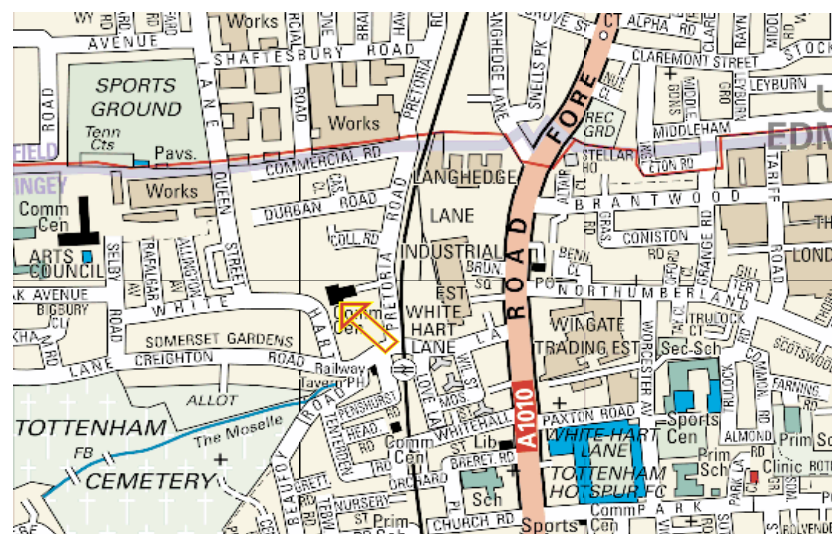

Autobus: z Tottenham High Road: 149, 259, 279 i N90;
z Wood Green: W3

Metro: Najbliższe stacje metra: [Seven Sisters \(Victoria Line\)](#)
[Wood Green \(Piccadilly Line\)](#)

Pociąg: Najbliższa stacja **British Rail Station: White Hart Line**

Mapa dojazdu do PEEC FC

Haringey Irish Centre
Pretoria Road
Tottenham
N17 8DX
III p.

(pon., śr., czw., piątki w godz. 10.00 - 17.00)

Autobus: z Tottenham High Road: 149, 259, 279 i N90;
z Wood Green: W3

Metro: Najbliższe stacje metra: [Seven Sisters \(Victoria Line\)](#)
[Wood Green \(Piccadilly Line\)](#)