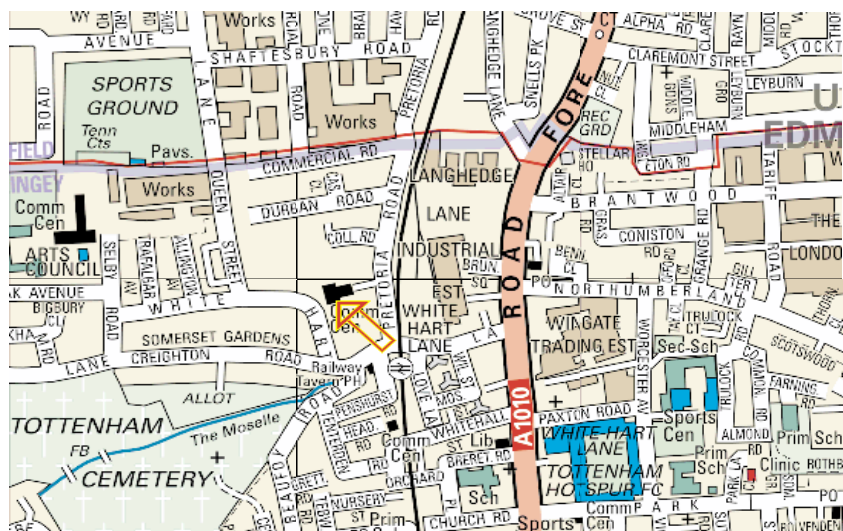

Autobus: z Tottenham High Road: 149, 259, 279 i N90;
z Wood Green: W3

Metro: Najbliższe stacje metra: [Seven Sisters \(Victoria Line\)](#)
[Wood Green \(Piccadilly Line\)](#)

Pociąg: Najbliższa stacja **British Rail Station: White Hart Line**